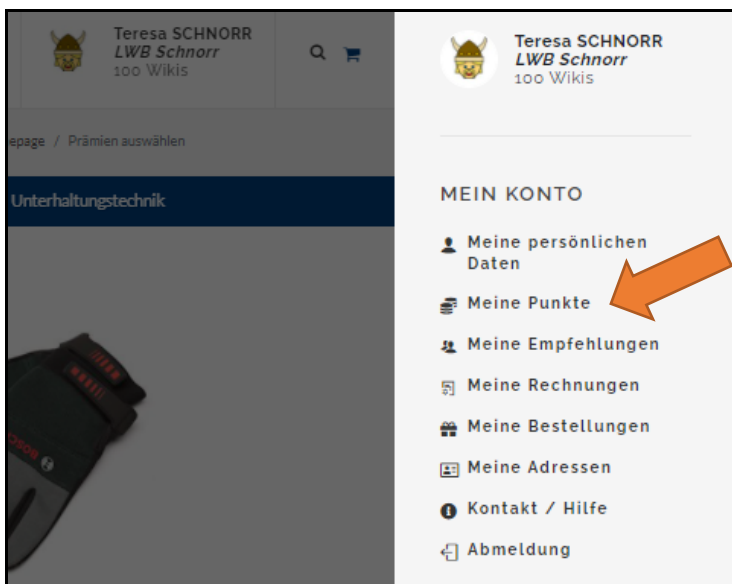

Sollten Sie noch kein Mitglied im neuen Yara Premium Programm sein, können Sie sich über den Button **JETZT MITGLIED WERDEN** registrieren.

The screenshot shows the Yara Premium website interface. At the top left is the Yara logo and 'Yara Premium Das Prämienprogramm von Yara'. On the right, there are navigation links: 'Programm entdecken', 'Prämien auswählen', a user profile icon, and a search icon. The main content area is divided into two sections. On the left, under the heading 'BEREITS REGISTRIERT?', there are input fields for 'E-MAIL-ADRESSE' and 'PASSWORT', an 'ANMELDEN' button, and a 'Passwort vergessen' link. On the right, under the heading 'Noch kein Mitglied? Melden Sie sich an!', there is a 'JETZT MITGLIED WERDEN!' button. Below this, there is a section titled 'Einfach und schnell zu Ihren Wunschprämien' with a list of instructions: 'Rechnung einscannen oder ein Foto davon machen', 'Rechnung in der Rubrik „Meine Rechnungen“ hochladen', and 'Treue-Wikis erhalten und gegen Geschenke eintauschen'. At the bottom right of this section is an 'ENTDECKE MEIN PROGRAMM' button. A blue information box on the left contains text about account activation. Three colored arrows (orange, yellow, green) point to the 'E-MAIL-ADRESSE' field, the 'Passwort vergessen' link, and the 'JETZT MITGLIED WERDEN!' button respectively. An image of a man and a woman in a greenhouse looking at a tablet is also visible.

Noch kein Mitglied? Melden Sie sich an!
Melden Sie sich an und werden Sie Premium Mitglied
JETZT MITGLIED WERDEN!

Einfach und schnell zu Ihren Wunschprämien

- Rechnung einscannen oder ein Foto davon machen
- Rechnung in der Rubrik „Meine Rechnungen“ hochladen
- Treue-Wikis erhalten und gegen Geschenke eintauschen

ENTDECKE MEIN PROGRAMM

Im oberen Bereich sehen Sie, wie viele Wikis Sie bereits gesammelt haben.

Indem Sie dort oben neben dem Wikingerkopf auf Ihre Angaben klicken, öffnet sich ein Fenster. Wo Sie dann auf **Meine Punkte** gehen können.